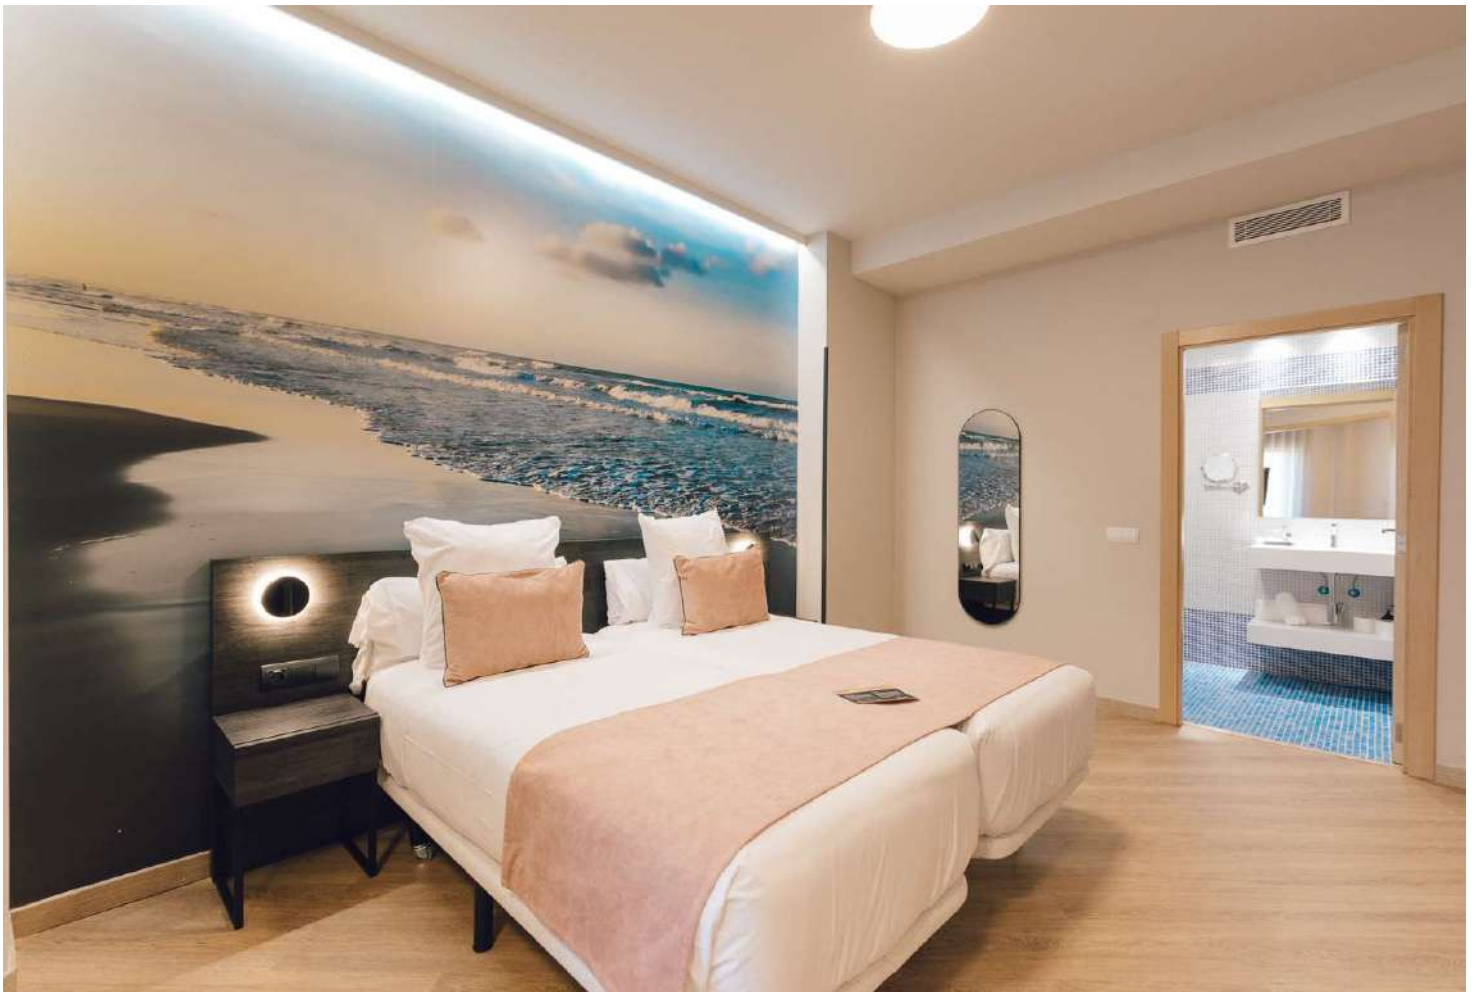

PREMIUM ROOM

Es un apartamento en el que hemos trabajado rincón a rincón para tener un espacio confortable y hacer más agradable tu visita a Valencia. Es práctico y útil para un grupo amplio de clientes, aunque suelen reservarlo especialmente parejas que buscan espacio y todo tipo de comodidades para su estancia. Limpieza diaria, servicio de recepción 24h y zona de lavandería común.

Premium es una apuesta segura.

Smart TV

Cama 1,80

Menaje y vajilla

Cafetera cápsulas

Tostadora

Microondas

Clima

Balcón

38 m2