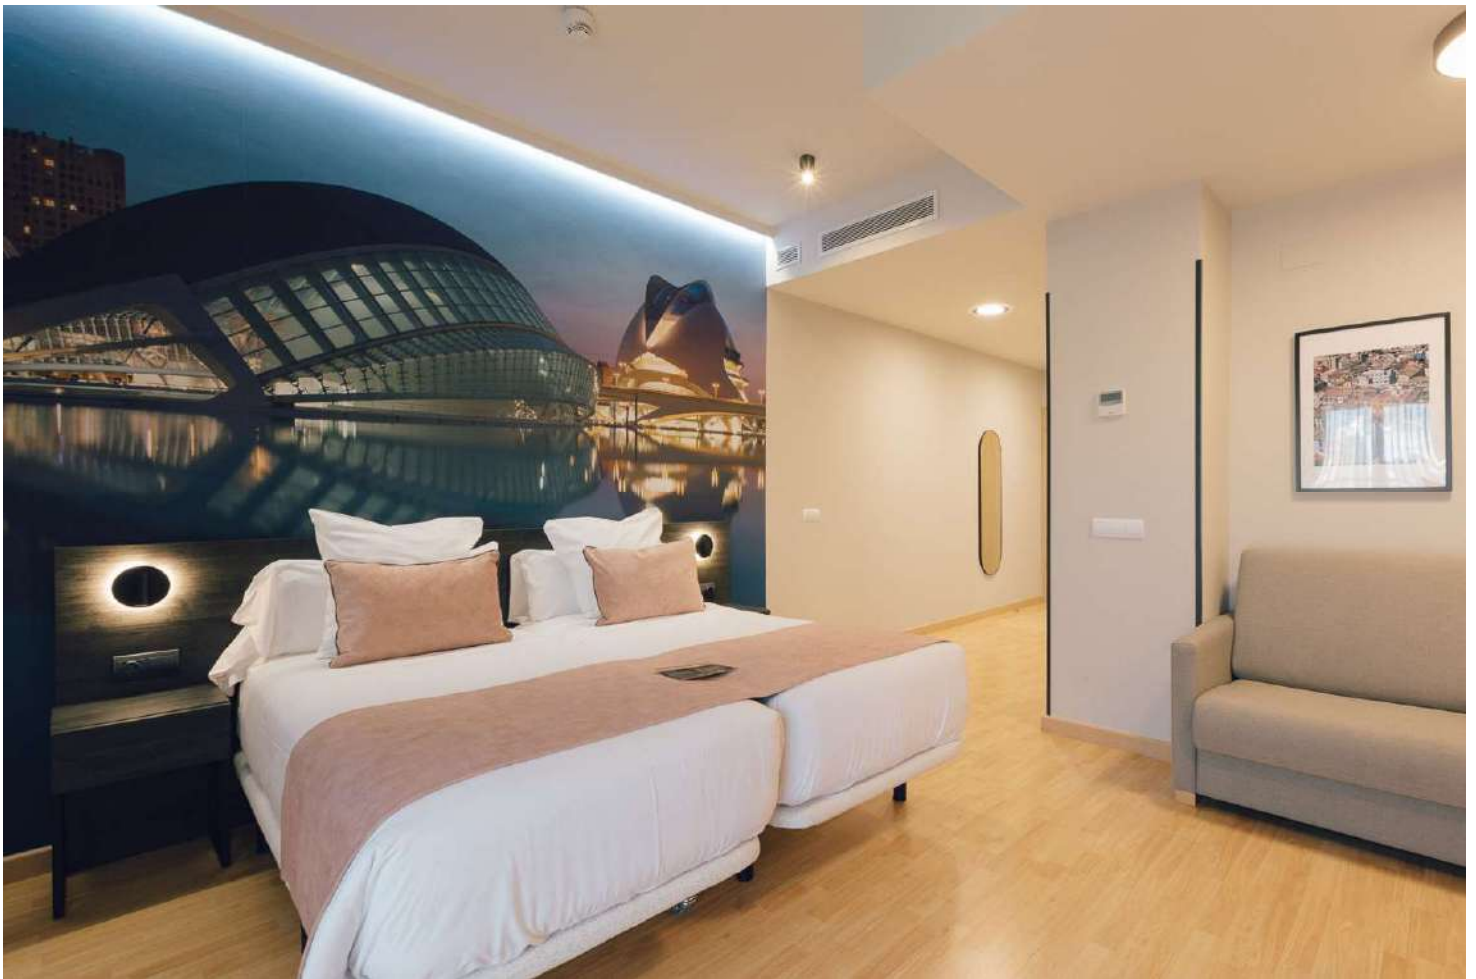

Es un apartamento en el que hemos trabajado rincón a rincón para tener un espacio confortable y hacer más agradable tu visita a Valencia. Es práctico y útil para un grupo amplio de clientes, aunque suelen reservarlo especialmente parejas que buscan espacio y todo tipo de comodidades para su estancia. Limpieza diaria, servicio de recepción 24h y zona de lavandería común.

SPACE ROOM

Su propio nombre lo indica, son amplios apartamentos con un diseño práctico y funcional. Espacios abiertos, luminosidad y comodidad, amplios baños y todas las comodidades necesarias para tener la mejor experiencia. Es muy reclamado por familias jóvenes y grupos de amigos de hasta cuatro personas. Limpieza diaria, servicio de recepción 24h y zona de lavandería común.

36 m2

SPACE ROOM

De 1 a 3 adultos o 2 adultos y 2 niños

DOUBLE ROOM

Es un apartamento hecho a medida para quienes viajan por motivos de ocio o negocio y valoran la relación calidad - precio. Amplios espacios y todo tipo de comodidades. Un apartamento luminoso, con balcón y todo lo necesario para disfrutar de una buena estancia. Si lo que buscas es un sitio acogedor donde descansar cómodamente mientras dedicas el día a estar en la ciudad, es una gran opción. Limpieza diaria, servicio de recepción 24h y zona de lavandería común.